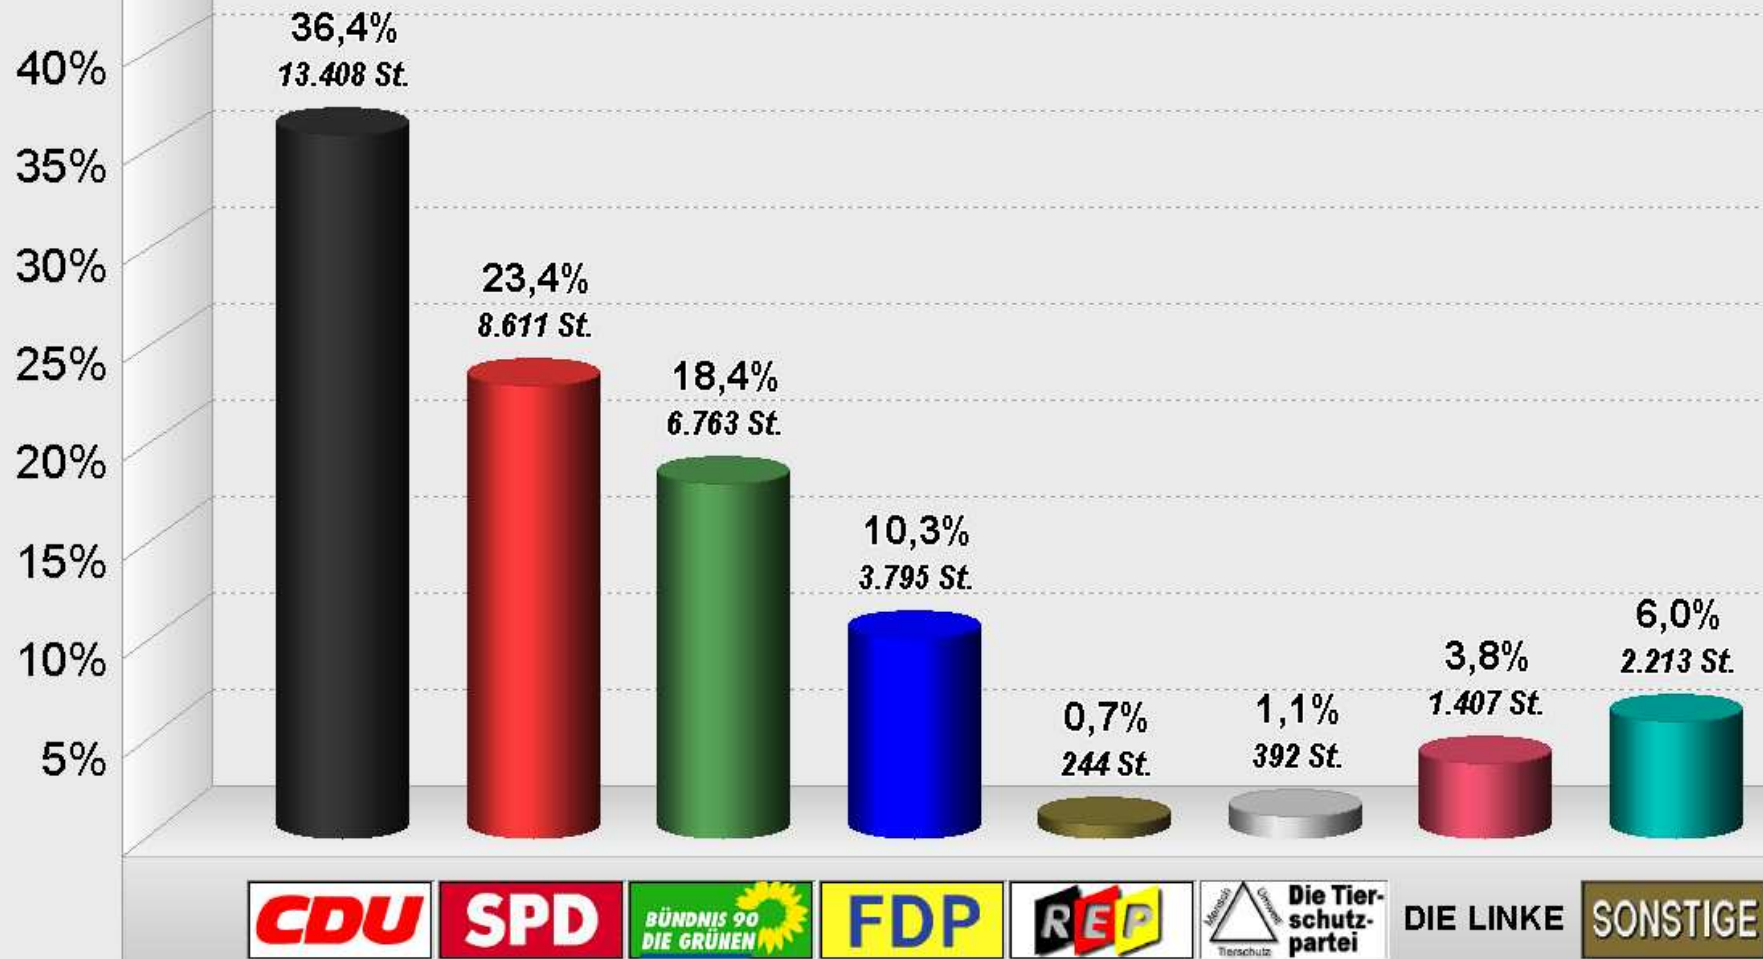

Europawahl 2009 in der Stadt Trier

Endergebnis

Stimmenanteile in Prozent (%)

Wahlbeteiligung 46,4%

Stadt Trier / Bürgeramt