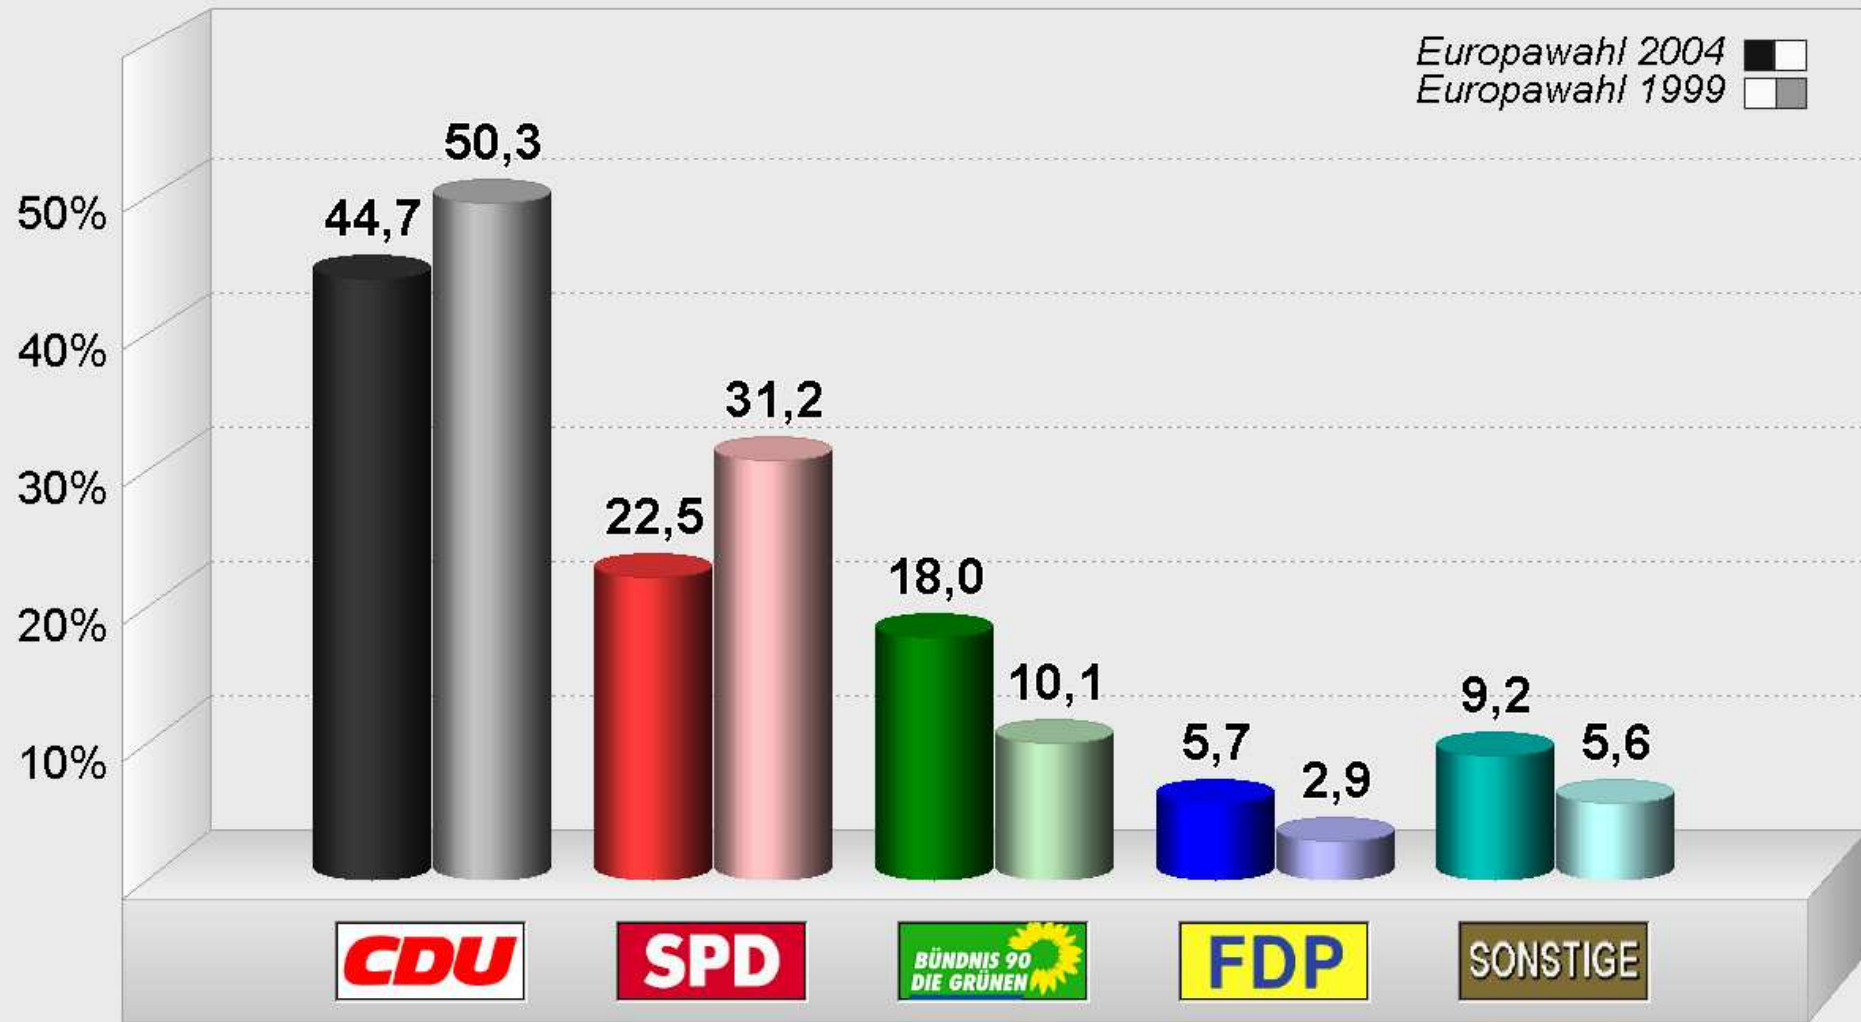

Europawahl 2004 im Vergleich mit Europawahl 1999

Endergebnis

Stimmenanteile in Prozent (%)

Stadt Trier / Bürgeramt