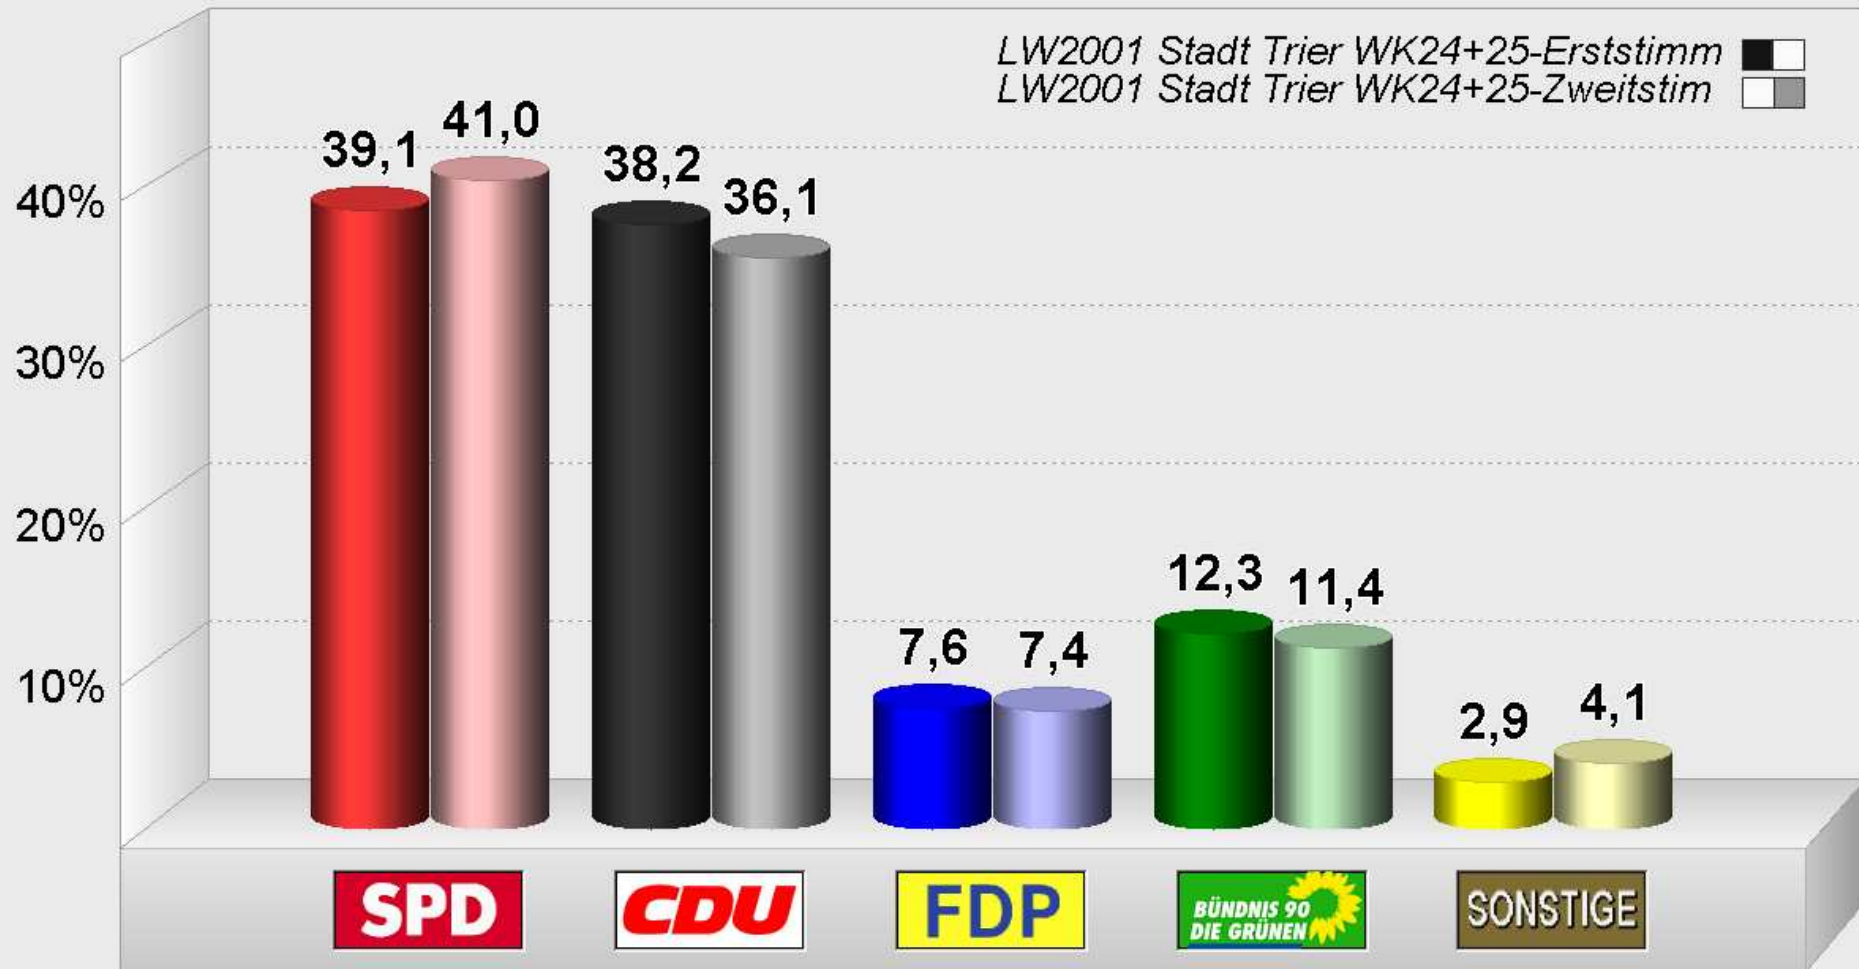

**LW2001 Stadt Trier WK24+25-Erststimm
im Vergleich mit LW2001 Stadt Trier WK24+25-Zweitstim
WK 25**

Endergebnis

Stimmenanteile in Prozent (%)

Stadt Trier / Bürgeramt