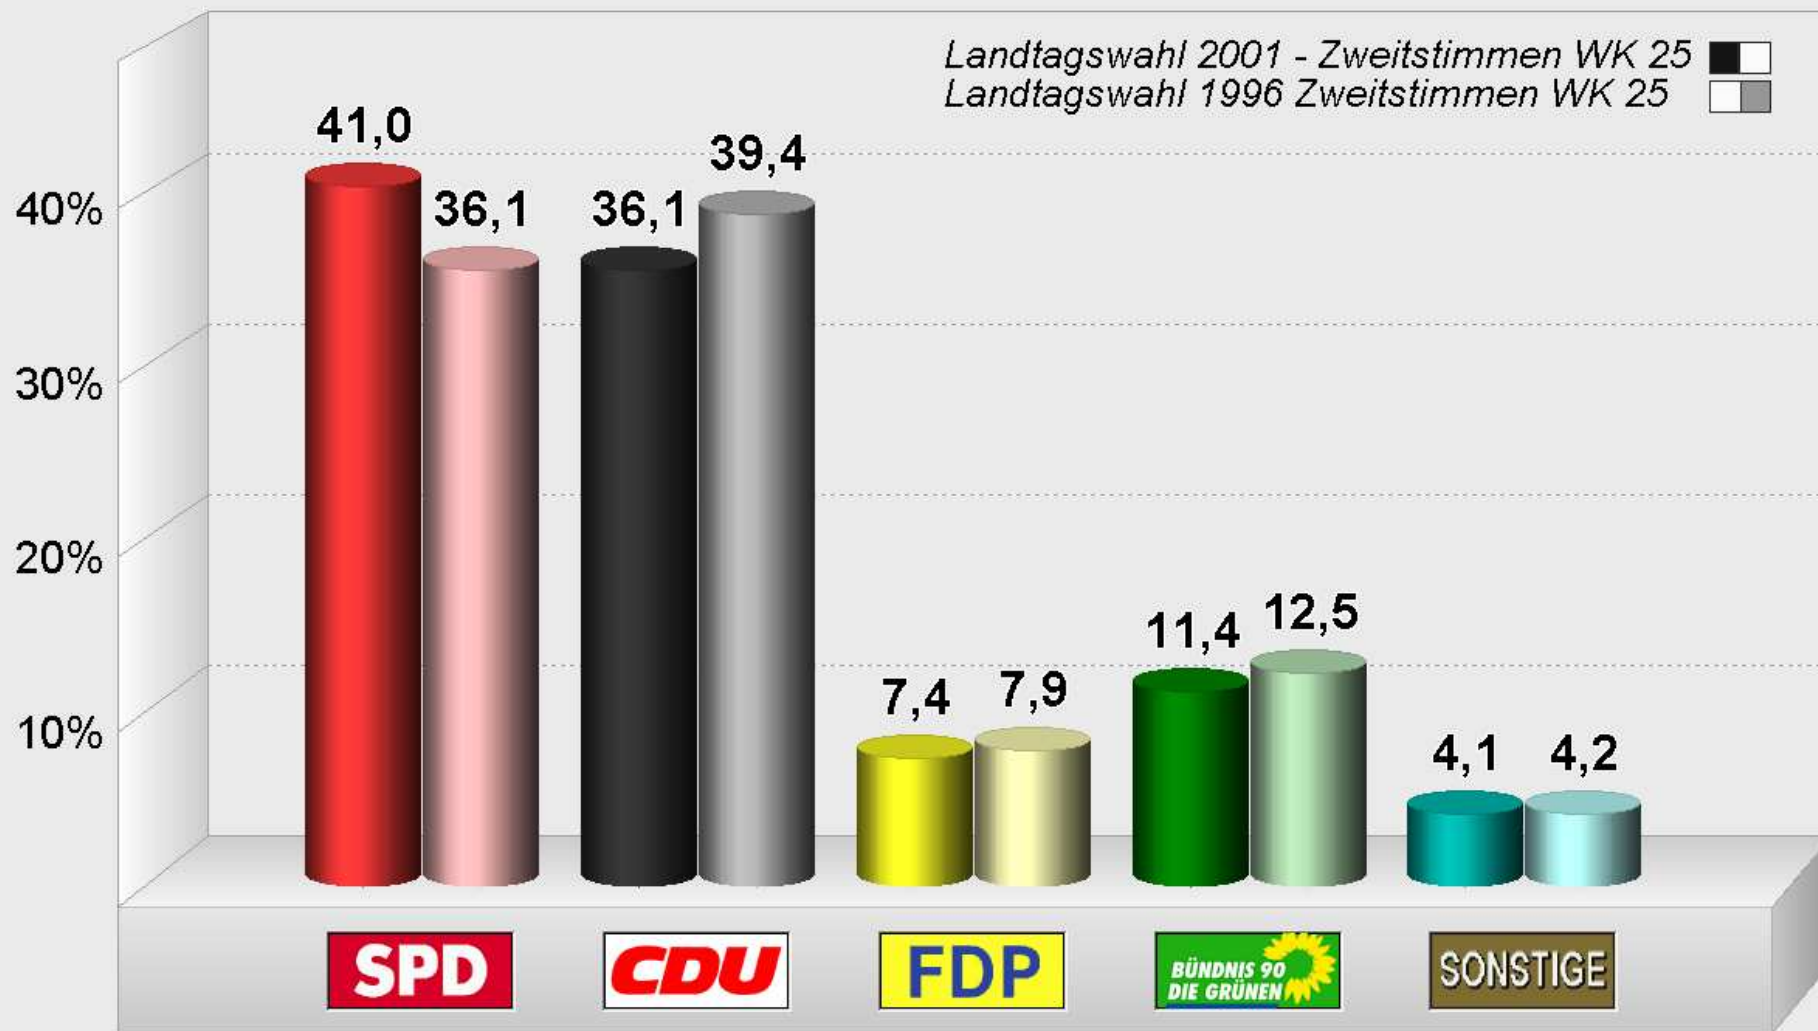

Landtagswahl 2001 - Zweitstimmen WK 25
im Vergleich mit Landtagswahl 1996 Zweitstimmen WK 25
Endergebnis
Stimmenanteile in Prozent (%)

Stadt Trier / Bürgeramt