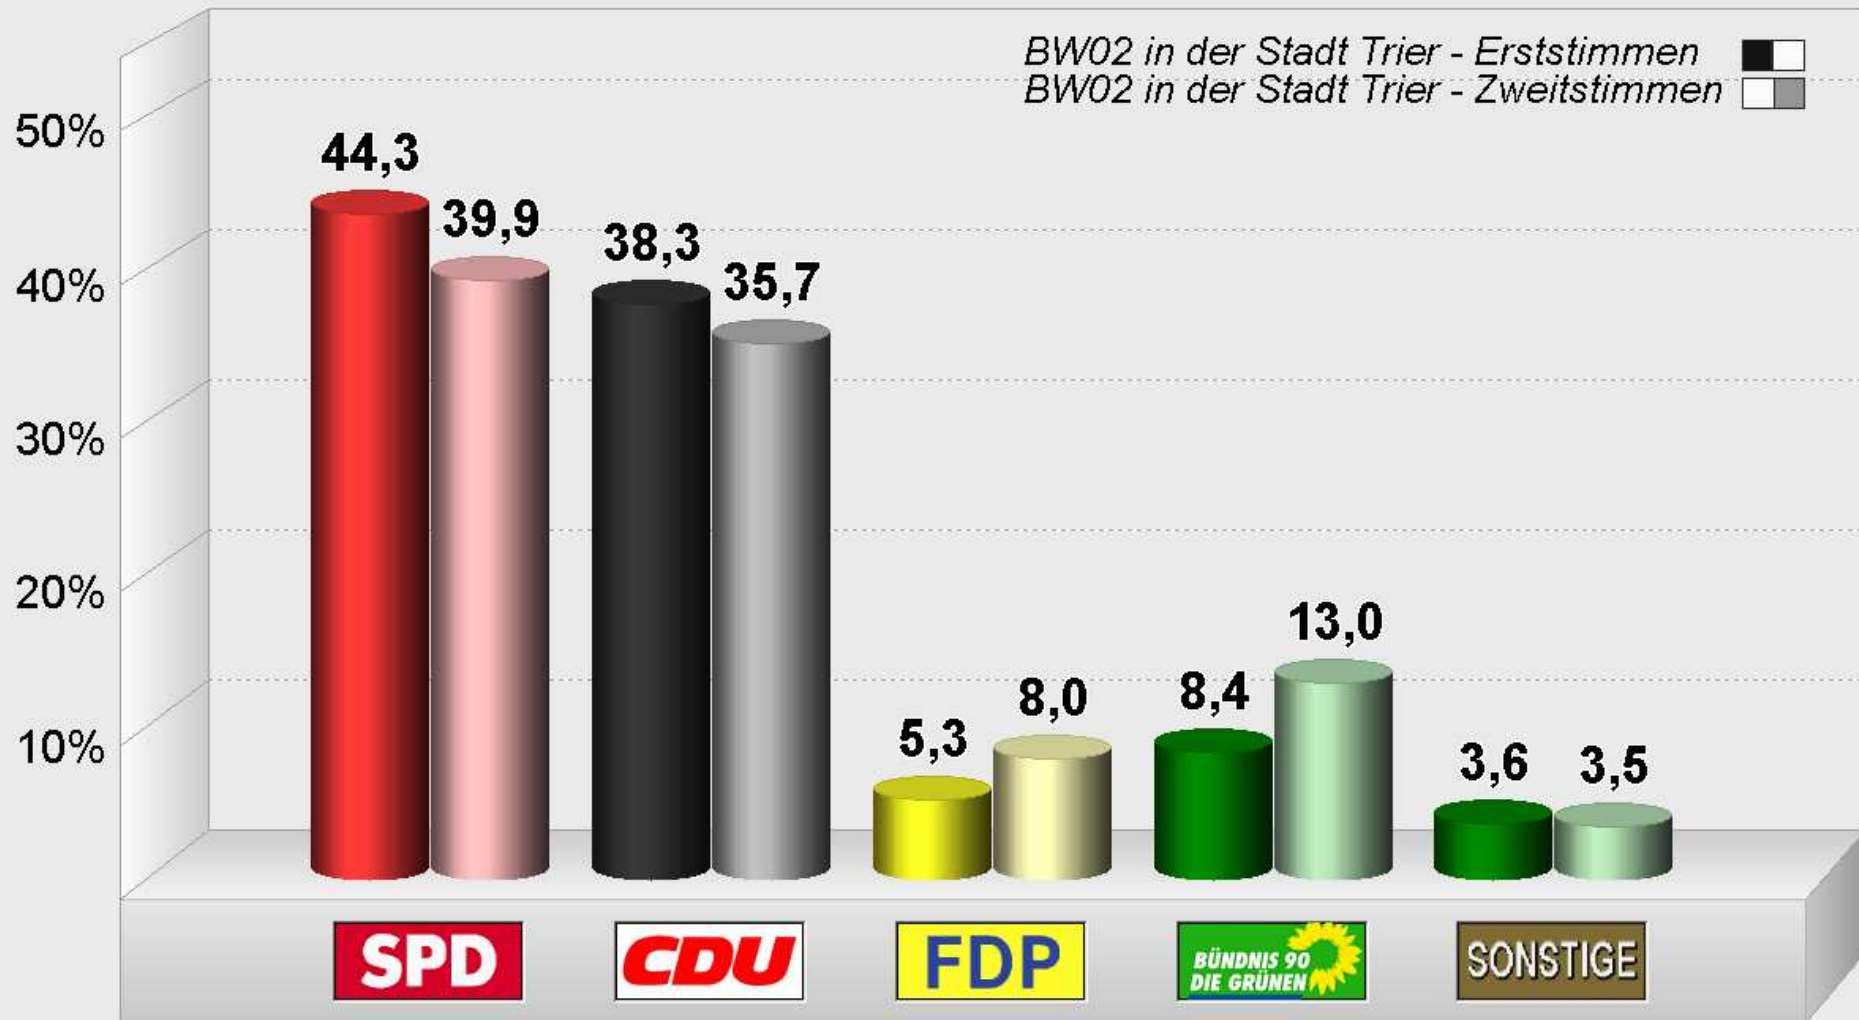

BW02 in der Stadt Trier - Erststimmen im Vergleich mit BW02 in der Stadt Trier - Zweitstimmen

Endergebnis

Stimmenanteile in Prozent (%)

Stadt Trier / Bürgeramt