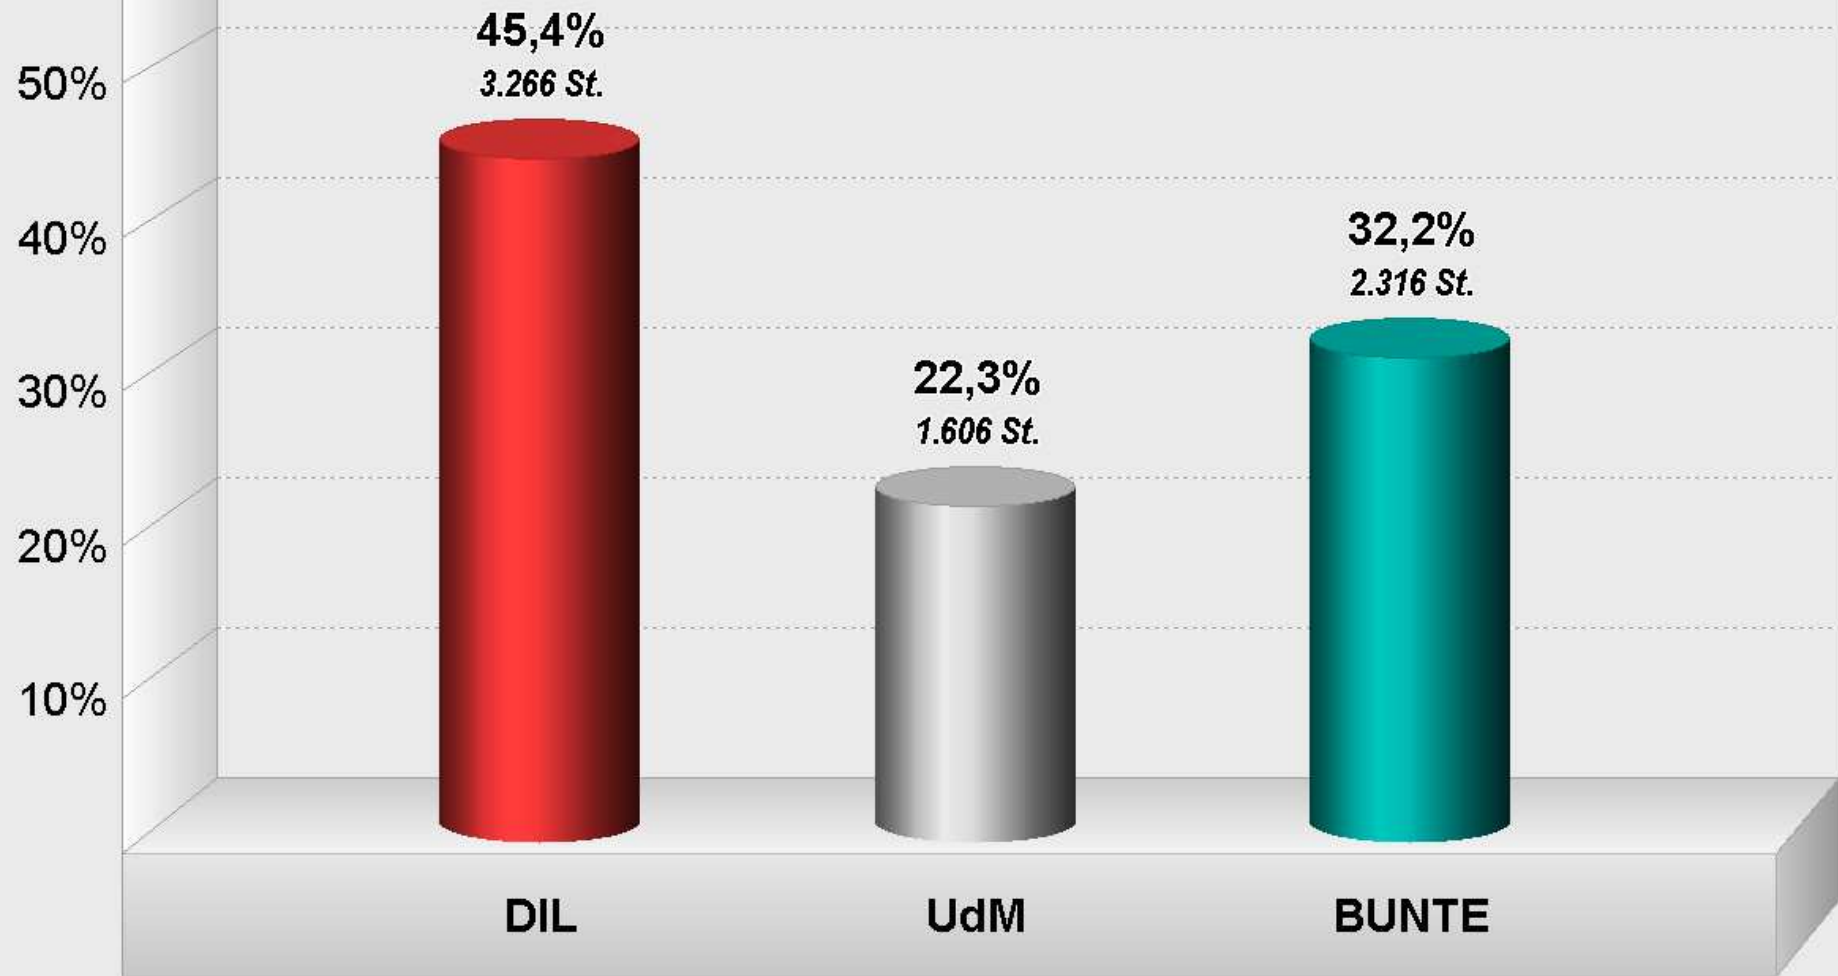

Ausländerbeiratswahl 2004

Endergebnis

Stimmenanteile in Prozent (%)

Wahlbeteiligung 11,6%

Stadt Trier / Bürgeramt