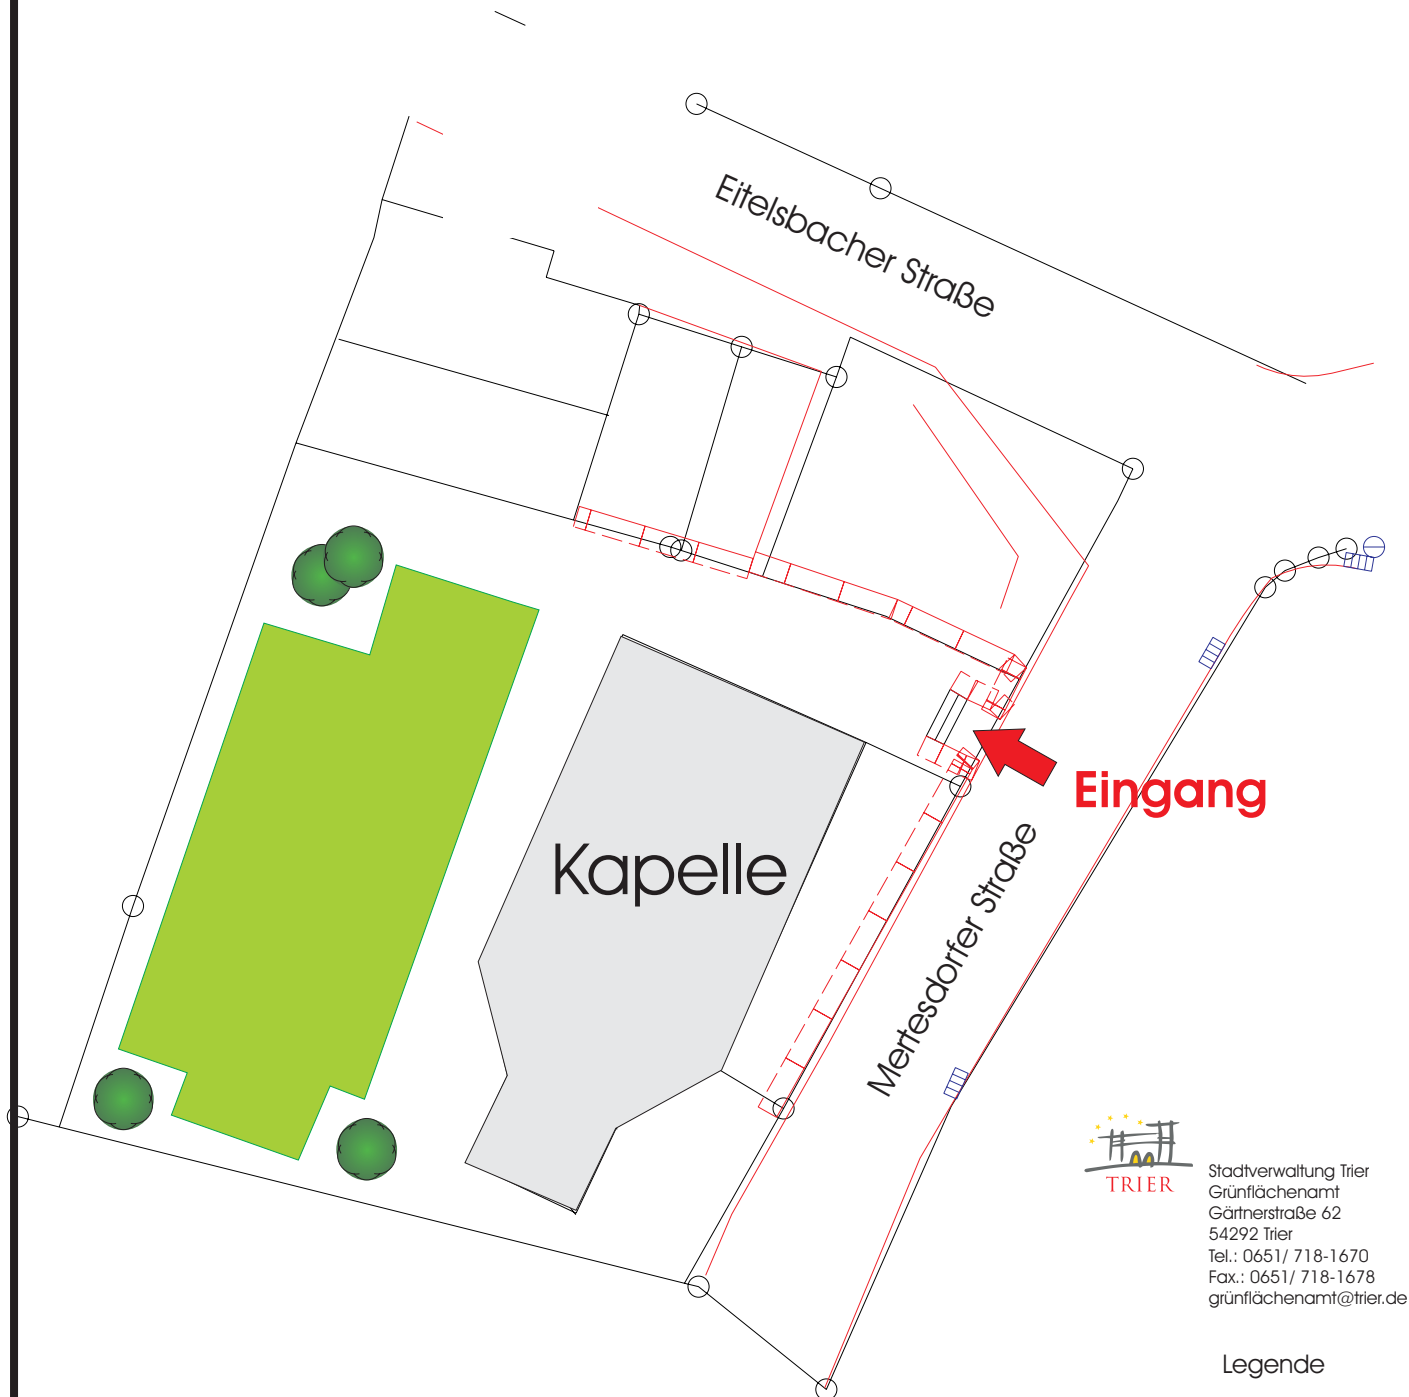

# Friedhof Eitelsbach

Stadtverwaltung Trier  
Grünflächenamt  
Gärtnerstraße 62  
54292 Trier  
Tel.: 0651/ 718-1670  
Fax.: 0651/ 718-1678  
grünflächenamt@trier.de

## Legende

-  Bank
-  Wasserstelle
-  Abfallbehälter